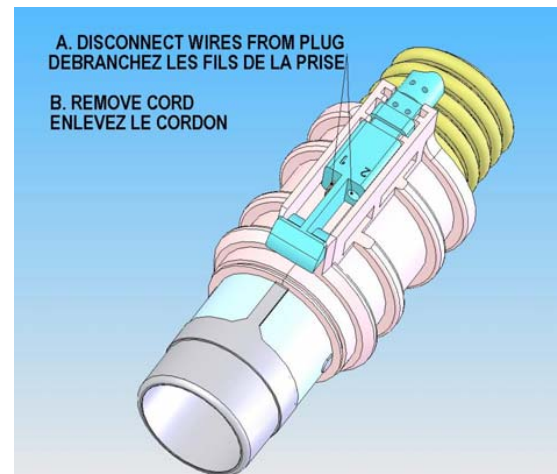

Bulletin technique Plastiflex Technical Bulletin 0126

Combo Cored Hose to Direct Connect Conversion Procedure

Tuyau à fil combo vers procédure de connexion directe

1. The corded cuff / Le manchon à fil

2. Pull off housing / Retirez la gaine en la glissant

3. Remove cord / Enlevez le fil

4. Insert new DC plug / Insérez la nouvelle prise CC

5. Slide housing back on / Glissez la gaine en place

6. Direct connect cuff / Le manchon à connexion directe