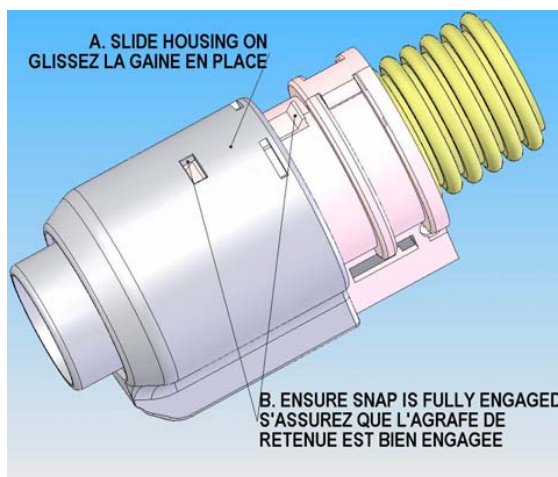

Bulletin technique Plastiflex Technical Bulletin 0126

Combo Cored Hose to Direct Connect Conversion Procedure

Tuyau à fil combo vers procédure de connexion directe

1. The corded cuff / Le manchon à fil

2. Pull off housing / Retirez la gaine en la glissant

3. Remove cord / Enlevez le fil

4. Insert new DC plug / Insérez la nouvelle prise CC

5. Slide housing back on / Glissez la gaine en place

6. Direct connect cuff / Le manchon à connexion directe