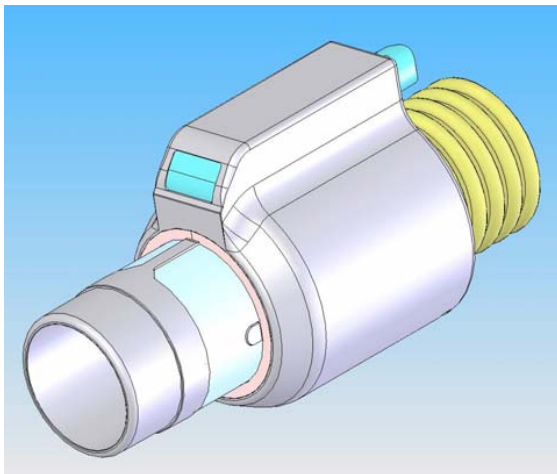

Bulletin technique Plastiflex Technical Bulletin 0126

Combo Cored Hose to Direct Connect Conversion Procedure

Tuyau à fil combo vers procédure de connexion directe

1. The corded cuff / Le manchon à fil

2. Pull off housing / Retirez la gaine en la glissant

3. Remove cord / Enlevez le fil

4. Insert new DC plug / Insérez la nouvelle prise CC

5. Slide housing back on / Glissez la gaine en place

6. Direct connect cuff / Le manchon à connexion directe