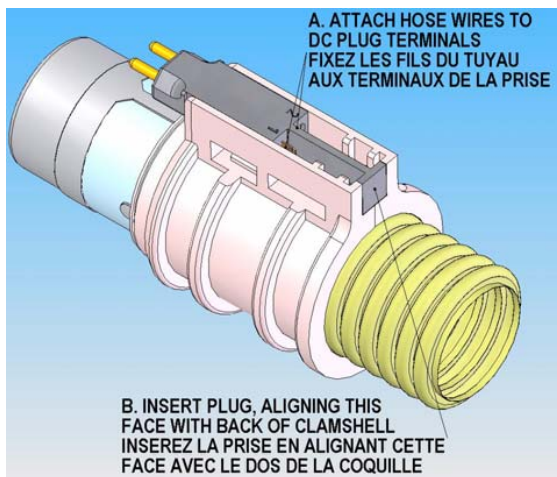

Bulletin technique Plastiflex Technical Bulletin 0126

Combo Cored Hose to Direct Connect Conversion Procedure

Tuyau à fil combo vers procédure de connexion directe

1. The corded cuff / Le manchon à fil

2. Pull off housing / Retirez la gaine en la glissant

3. Remove cord / Enlevez le fil

4. Insert new DC plug / Insérez la nouvelle prise CC

5. Slide housing back on / Glissez la gaine en place

6. Direct connect cuff / Le manchon à connexion directe