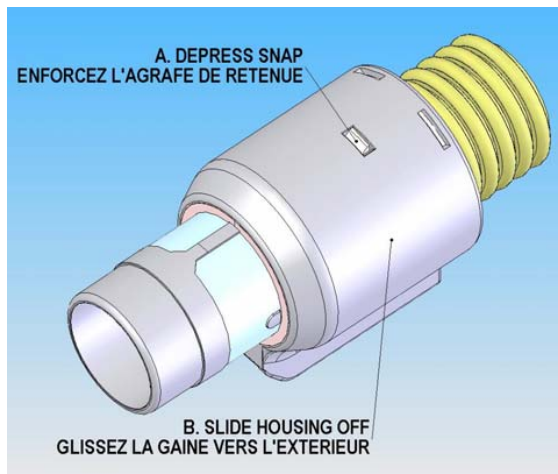

Bulletin technique Plastiflex Technical Bulletin 0126

Combo Cored Hose to Direct Connect Conversion Procedure

Tuyau à fil combo vers procédure de connexion directe

1. The corded cuff / Le manchon à fil

2. Pull off housing / Retirez la gaine en la glissant

3. Remove cord / Enlevez le fil

4. Insert new DC plug / Insérez la nouvelle prise CC

5. Slide housing back on / Glissez la gaine en place

6. Direct connect cuff / Le manchon à connexion directe